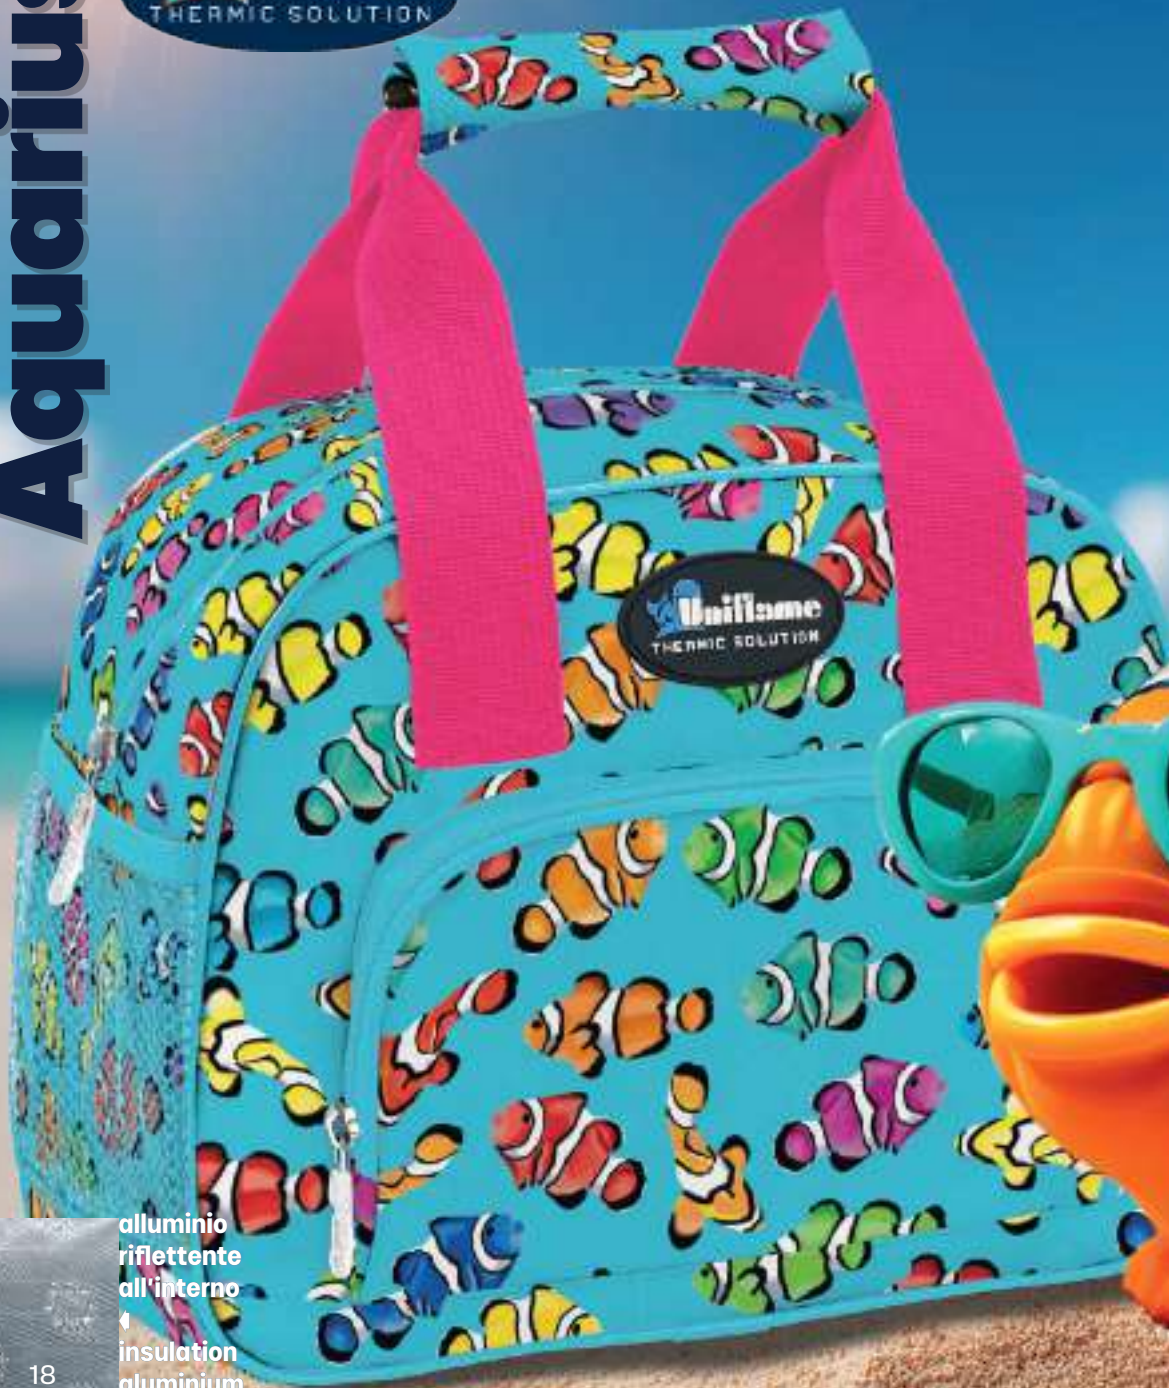

Aquarius

alluminio
riflettente
all'interno
insulation
aluminium

Linea termica composta da 3 borse e una borsa/zaino dalla fantasia marina azzurra realizzata in tessuto poliestere 300D. Le borse 10 e 18 hanno un designe tradizionale mentre la borsa 24 ha un designe ideale per il mare. La borsa zaino è munita di una pratica tasca esterna. Tutti i modelli sono forniti di pratiche maniglie.

3 cooler bags and 1 bag/backpack marine fantasy assorted in a light blue color made in polyester 300D. All models are provided by practical handles.